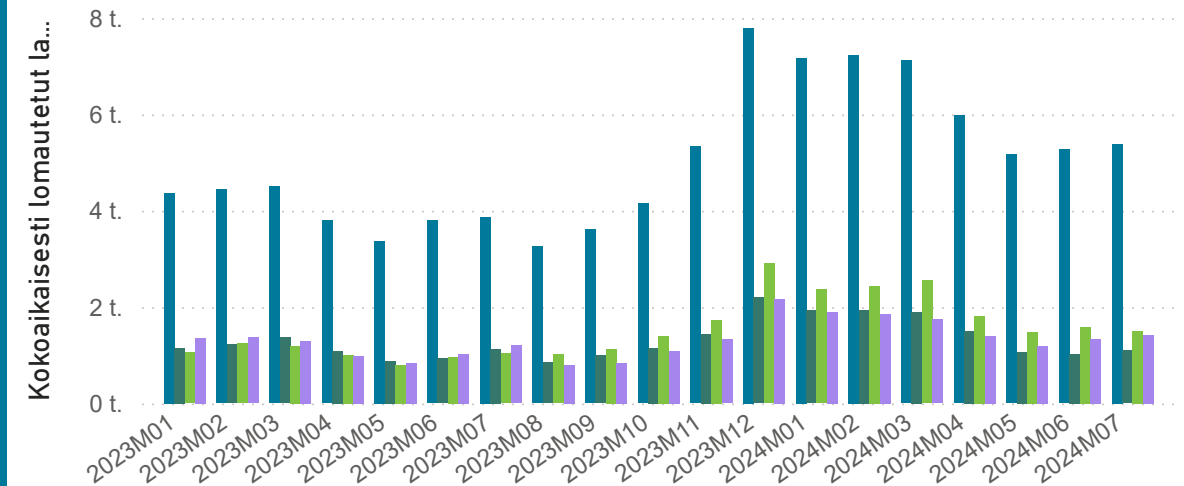

Alle 25-v. työttömät työnhakijat kuukausittain

Lähde: Työ- ja elinkeinoministeriö, Työnvälitystilasto

Nuorisotyöttömyys (%) = Alle 25-vuotiaiden työttömien työnhakijoiden osuus alle 25-vuotiaiden työvoimasta.

Työttömyys neljällä suurella kaupunkiseudulla 2023-2024 (7/2024)

Työttömien työnhakijoiden %-osuus työvoimasta (%)

Seutu ● Helsingin seutu ● Oulun seutukunta ● Tampereen kaupunkiseutu ● Turun seutu

Seutu	Työttömät työnhakijat	Työttömien osuus (%)	Lomautettuja
Helsingin seutu	96982	11,7	5380
Tampereen kaupunkiseutu	24593	11,9	1505
Turun seutu	19976	11,2	1416
Oulun seutukunta	17686	13,4	1094

Kokoaikaisesti lomautetut laskentapäivänä (lkm.)

Seutu ● Helsingin seutu ● Oulun seutukunta ● Tampereen kaupunkiseutu ● Turun seutu

Nuorisotyöttömyys neljällä suurella kaupunkiseudulla 2023-2024 (7/2024)