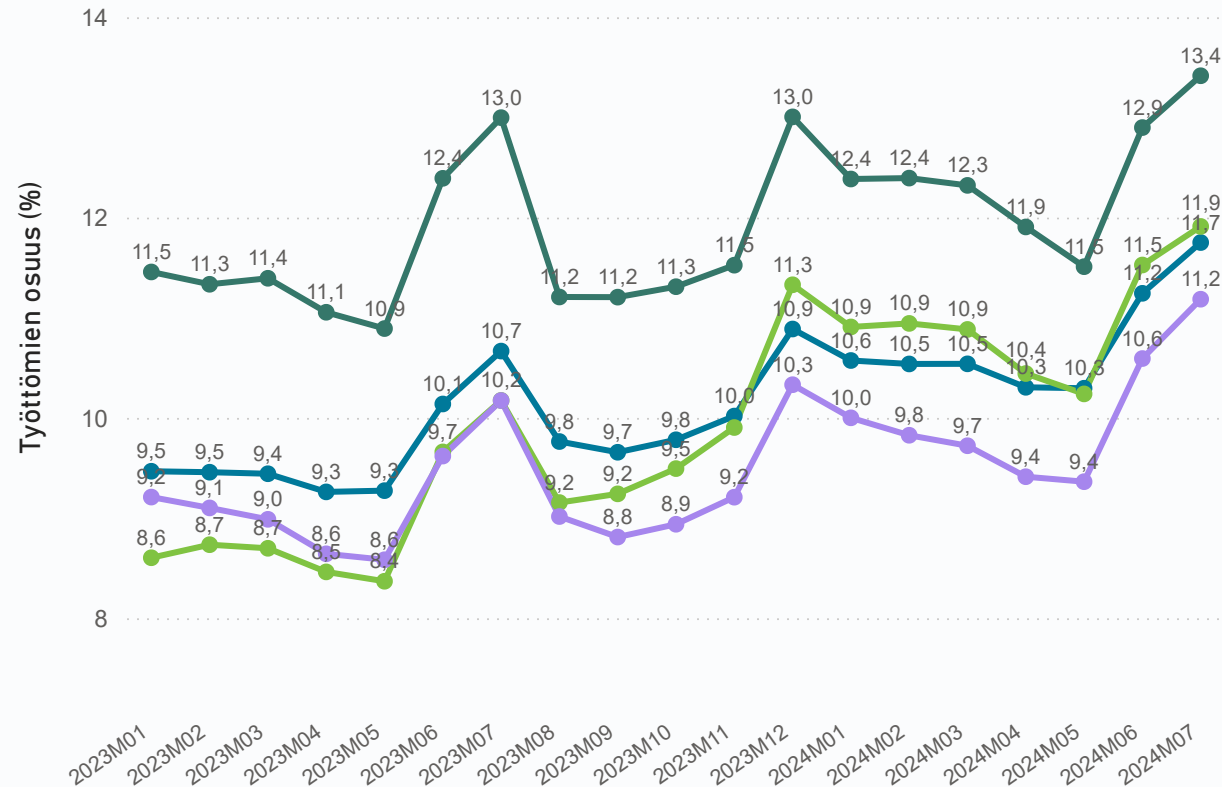

Nuorisotyöttömyys (%) Tampereen kaupunkiseudun kunnissa

Kunta ◆ Kangasala ◆ Lempäälä ◆ Nokia ◆ Orivesi ◆ Pirkkala ◆ Tampere ◆ Vesilahti ◆ Ylöjärvi

Kunta	Alle 25-v. työttömät työnhakijat (lkm.)	TK:n Työssäkäyntitilaston alle 25-vuotiaiden työvoima (lkm.)	Nuorisotyöttömyys (%)
Kangasala	185	1144	16,17
Lempäälä	114	901	12,65
Nokia	229	1429	16,03
Orivesi	49	238	20,59
Pirkkala	132	800	16,50
Tampere	2603	16017	16,25
Vesilahti	17	109	15,60
Ylöjärvi	154	1129	13,64
Yhteensä	3483	21767	16,00

Alle 25-v. työttömät työnhakijat kuukausittain

Lähde: Työ- ja elinkeinoministeriö, Työnvälitystilasto

Nuorisotyöttömyys (%) = Alle 25-vuotiaiden työttömien työnhakijoiden osuus alle 25-vuotiaiden työvoimasta.

Työttömyys neljällä suurella kaupunkiseudulla 2023-2024 (7/2024)

Työttömien työnhakijoiden %-osuus työvoimasta (%)

Seutu ● Helsingin seutu ● Oulun seutukunta ● Tampereen kaupunkiseutu ● Turun seutu

Seutu	Työttömät työnhakijat	Työttömien osuus (%)	Lomautettuja
Helsingin seutu	96982	11,7	5380
Tampereen kaupunkiseutu	24593	11,9	1505
Turun seutu	19976	11,2	1416
Oulun seutukunta	17686	13,4	1094