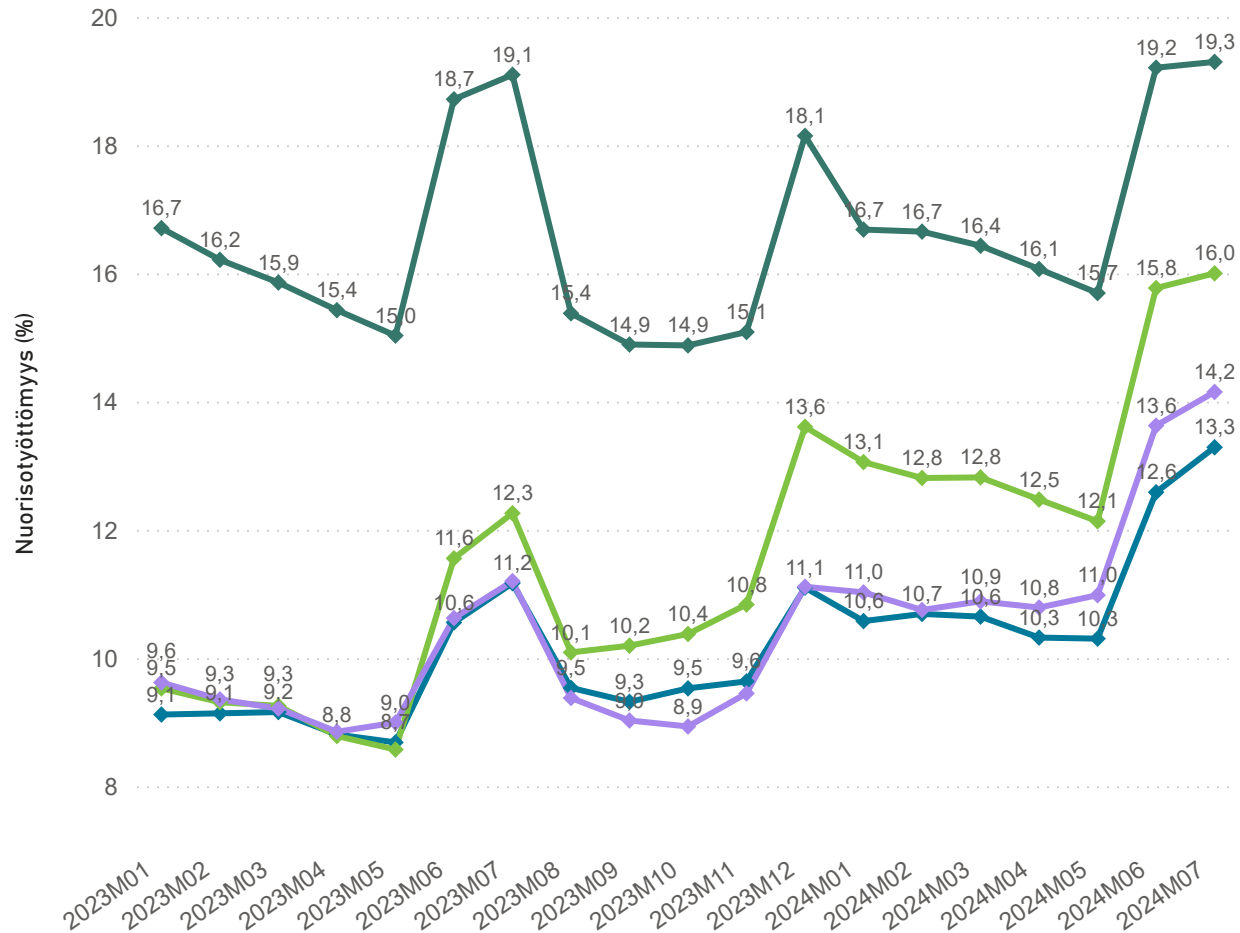

Alle 25-v. työttömät työnhakijat kuukausittain

Lähde: Työ- ja elinkeinoministeriö, Työnvälitystilasto

Nuorisotyöttömyys (%) = Alle 25-vuotiaiden työttömien työnhakijoiden osuus alle 25-vuotiaiden työvoimasta.

Työttömyys neljällä suurella kaupunkiseudulla 2023-2024 (7/2024)

Työttömien työnhakijoiden %-osuus työvoimasta (%)

Seutu ● Helsingin seutu ● Oulun seutukunta ● Tampereen kaupunkiseutu ● Turun seutu

Seutu	Työttömät työnhakijat	Työttömien osuus (%)	Lomautettuja
Helsingin seutu	96982	11,7	5380
Tampereen kaupunkiseutu	24593	11,9	1505
Turun seutu	19976	11,2	1416
Oulun seutukunta	17686	13,4	1094

Kokoaikaisesti lomautetut laskentapäivänä (lkm.)

Seutu ● Helsingin seutu ● Oulun seutukunta ● Tampereen kaupunkiseutu ● Turun seutu

Nuorisotyöttömyys neljällä suurella kaupunkiseudulla 2023-2024 (7/2024)

Nuorisotyöttömyys (%) Tampereen kaupunkiseudun kunnissa

Seutu ◆ Helsingin seutu ◆ Oulun seutukunta ◆ Tampereen kaupunkiseutu ◆ Turun seutu

Lähde: Työ- ja elinkeinoministeriö, Työnvälitystilasto

Seutu	Alle 25-v. työttömät työnhakijat (lkm.)	TK:n Työssäkäyntitilaston alle 25-vuotiaiden työvoima (lkm.)	Nuorisotyöttömyys (%)
Helsingin seutu	9507	71548	13,29
Tampereen kaupunkiseutu	3483	21767	16,00
Turun seutu	2638	18642	14,15
Oulun seutukunta	2981	15446	19,30