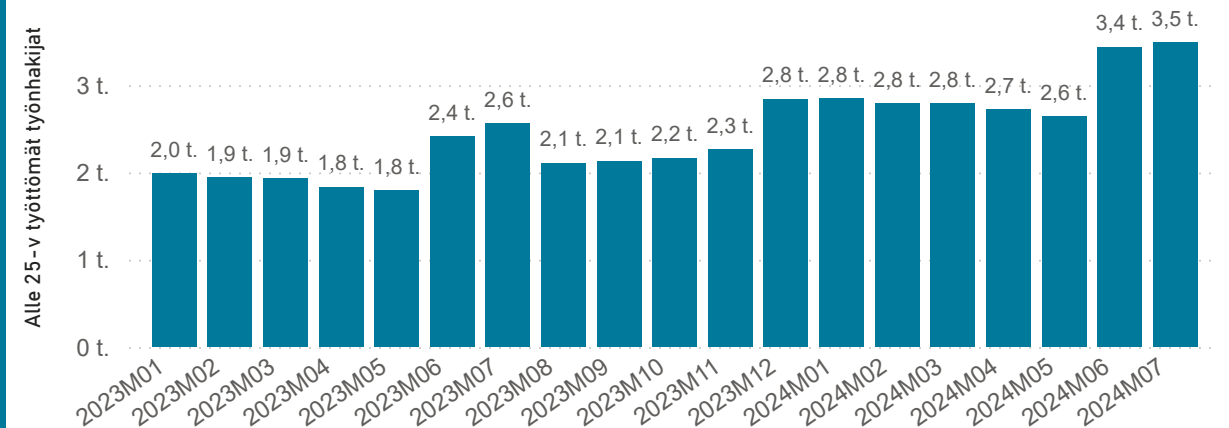

Nuorisotyöttömyys (%) Tampereen kaupunkiseudun kunnissa

Kunta ◆ Kangasala ◆ Lempäälä ◆ Nokia ◆ Orivesi ◆ Pirkkala ◆ Tampere ◆ Vesilahti ◆ Ylöjärvi

Kunta	Alle 25-v. työttömät työnhakijat (lkm.)	TK:n Työssäkäyntitilaston alle 25-vuotiaiden työvoima (lkm.)	Nuorisotyöttömyys (%)
Kangasala	185	1144	16,17
Lempäälä	114	901	12,65
Nokia	229	1429	16,03
Orivesi	49	238	20,59
Pirkkala	132	800	16,50
Tampere	2603	16017	16,25
Vesilahti	17	109	15,60
Ylöjärvi	154	1129	13,64
Yhteensä	3483	21767	16,00

Alle 25-v. työttömät työnhakijat kuukausittain

Lähde: Työ- ja elinkeinoministeriö, Työnvälitystilasto

Nuorisotyöttömyys (%) = Alle 25-vuotiaiden työttömien työnhakijoiden osuus alle 25-vuotiaiden työvoimasta.