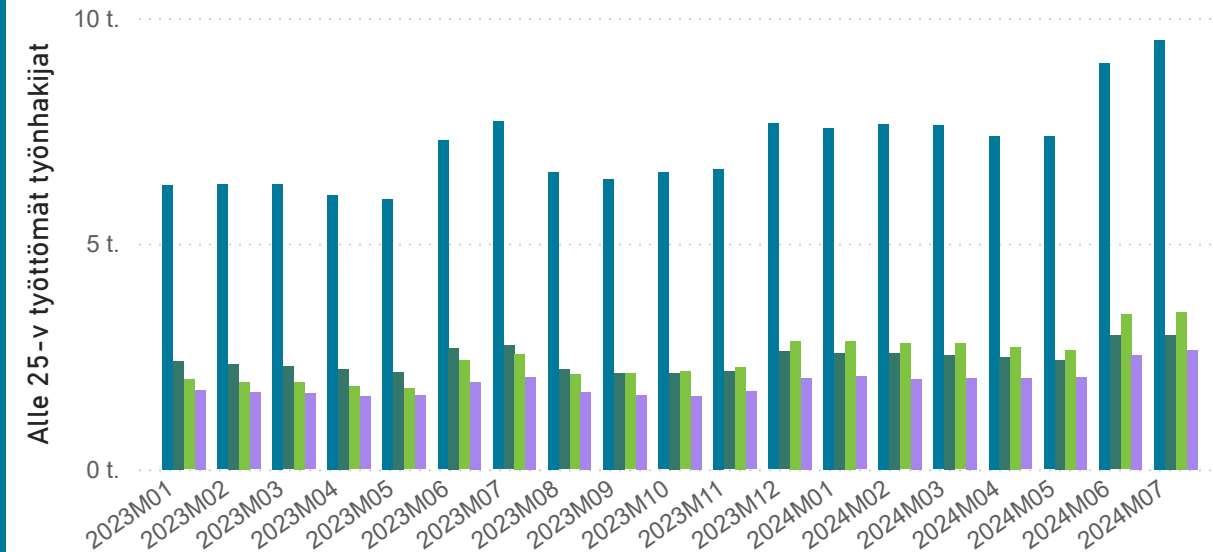

Työttömyys neljällä suurella kaupunkiseudulla 2023-2024 (7/2024)

Työttömien työnhakijoiden %-osuus työvoimasta (%)

Seutu ● Helsingin seutu ● Oulun seutukunta ● Tampereen kaupunkiseutu ● Turun seutu

Seutu	Työttömät työnhakijat	Työttömien osuus (%)	Lomautettuja
Helsingin seutu	96982	11,7	5380
Tampereen kaupunkiseutu	24593	11,9	1505
Turun seutu	19976	11,2	1416
Oulun seutukunta	17686	13,4	1094

Kokoaikaisesti lomautetut laskentapäivänä (lkm.)

Seutu ● Helsingin seutu ● Oulun seutukunta ● Tampereen kaupunkiseutu ● Turun seutu

Nuorisotyöttömyys neljällä suurella kaupunkiseudulla 2023-2024 (7/2024)

Nuorisotyöttömyys (%) Tampereen kaupunkiseudun kunnissa

Seutu ◆ Helsingin seutu ◆ Oulun seutukunta ◆ Tampereen kaupunkiseutu ◆ Turun seutu

Lähde: Työ- ja elinkeinoministeriö, Työnvälitystilasto

Seutu	Alle 25-v. työttömät työnhakijat (lkm.)	TK:n Työssäkäyntitilaston alle 25-vuotiaiden työvoima (lkm.)	Nuorisotyöttömyys (%)
Helsingin seutu	9507	71548	13,29
Tampereen kaupunkiseutu	3483	21767	16,00
Turun seutu	2638	18642	14,15
Oulun seutukunta	2981	15446	19,30

Alle 25-v. työttömät työnhakijat kuukausittain

Seutu ● Helsingin seutu ● Oulun seutukunta ● Tampereen kaupunkiseutu ● Turun seutu

Nuorisotyöttömyys (%) = Alle 25-vuotiaiden työttömien työnhakijoiden osuus alle 25-vuotiaiden työvoimasta.