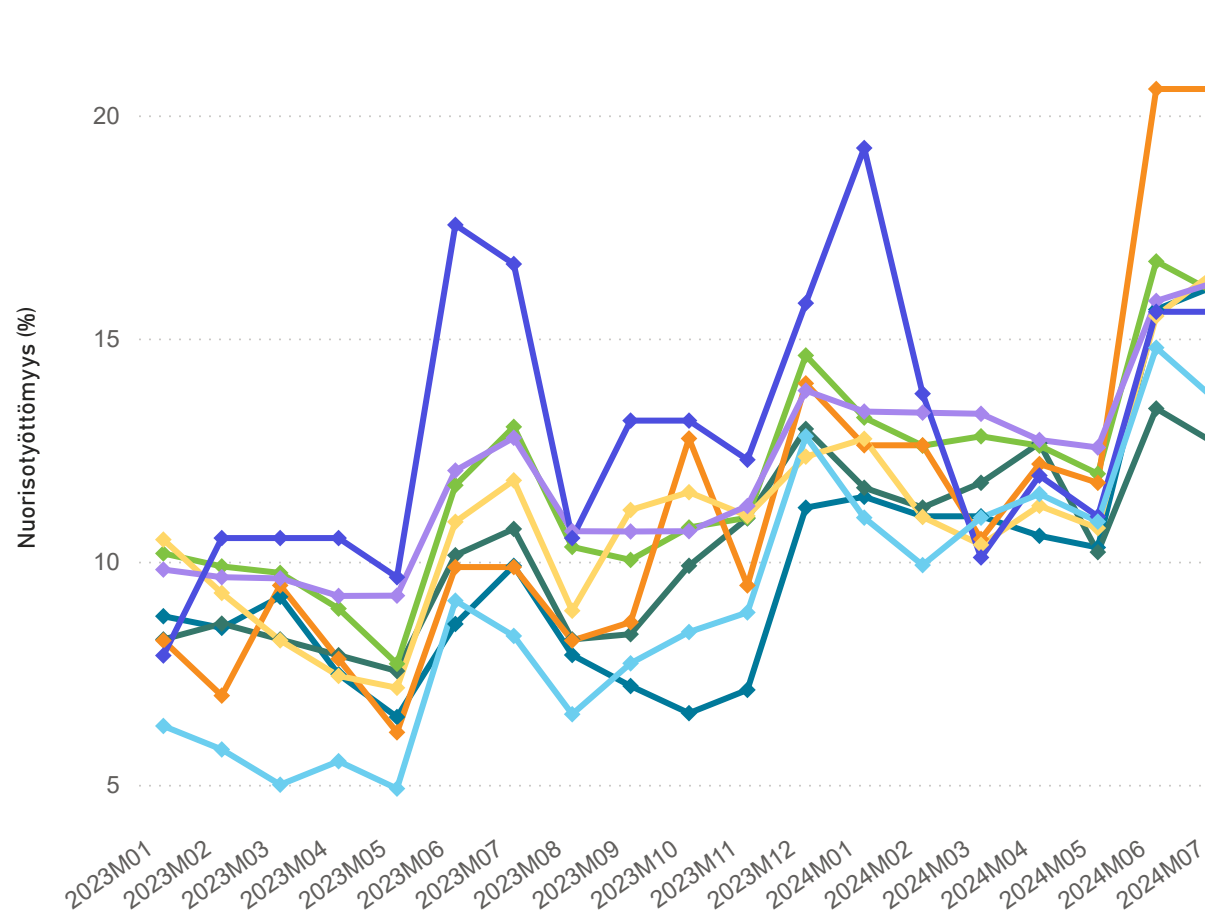

Tampereen kaupunkiseudun Työllisyyskatsaus heinäkuu 2024

Työllisyystiedot 7/2024

Jussi Välimäki, TKS
jussi.valimaki@tamperenseutu.fi
20.8.2024

Nuorisotyöttömyys Tampereen kaupunkiseudulla 2023-2024 (7/2024)

Nuorisotyöttömyys (%) Tampereen kaupunkiseudun kunnissa

Kunta ◆ Kangasala ◆ Lempäälä ◆ Nokia ◆ Orivesi ◆ Pirkkala ◆ Tampere ◆ Vesilahti ◆ Ylöjärvi

Kunta	Alle 25-v. työttömät työnhakijat (lkm.)	TK:n Työssäkäyntitilaston alle 25-vuotiaiden työvoima (lkm.)	Nuorisotyöttömyys (%)
Kangasala	185	1144	16,17
Lempäälä	114	901	12,65
Nokia	229	1429	16,03
Orivesi	49	238	20,59
Pirkkala	132	800	16,50
Tampere	2603	16017	16,25
Vesilahti	17	109	15,60
Ylöjärvi	154	1129	13,64
Yhteensä	3483	21767	16,00

Alle 25-v. työttömät työnhakijat kuukausittain

Lähde: Työ- ja elinkeinoministeriö, Työnvälitystilasto

Nuorisotyöttömyys (%) = Alle 25-vuotiaiden työttömien työnhakijoiden osuus alle 25-vuotiaiden työvoimasta.

Työttömyys neljällä suurella kaupunkiseudulla 2023-2024 (7/2024)

Työttömien työnhakijoiden %-osuus työvoimasta (%)

Seutu ● Helsingin seutu ● Oulun seutukunta ● Tampereen kaupunkiseutu ● Turun seutu

Seutu	Työttömät työnhakijat	Työttömien osuus (%)	Lomautettuja
Helsingin seutu	96982	11,7	5380
Tampereen kaupunkiseutu	24593	11,9	1505
Turun seutu	19976	11,2	1416
Oulun seutukunta	17686	13,4	1094