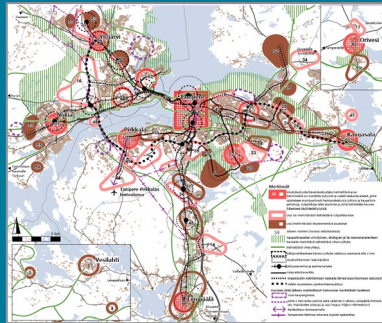

Toteutus etenee raiteillaan

RAKENNE-SUUNNITELMA

Vuoteen 2030