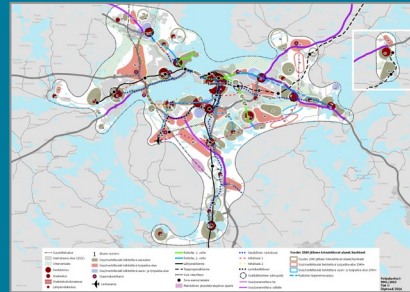

Vuoteen 2040