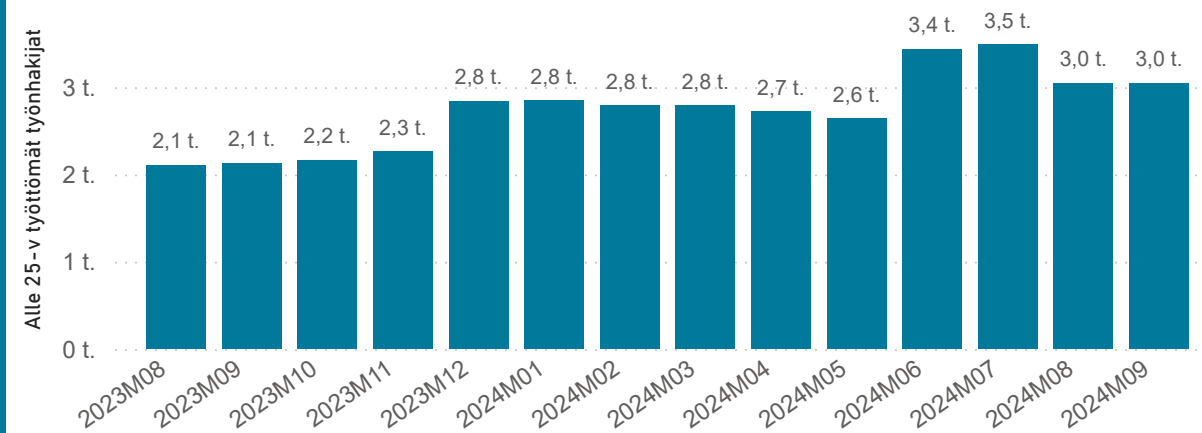

Alle 25-v. työttömät työnhakijat kuukausittain

Nuorisotyöttömyys (%) = Alle 25-vuotiaiden työttömien työnhakijoiden osuus alle 25-vuotiaiden työvoimasta.