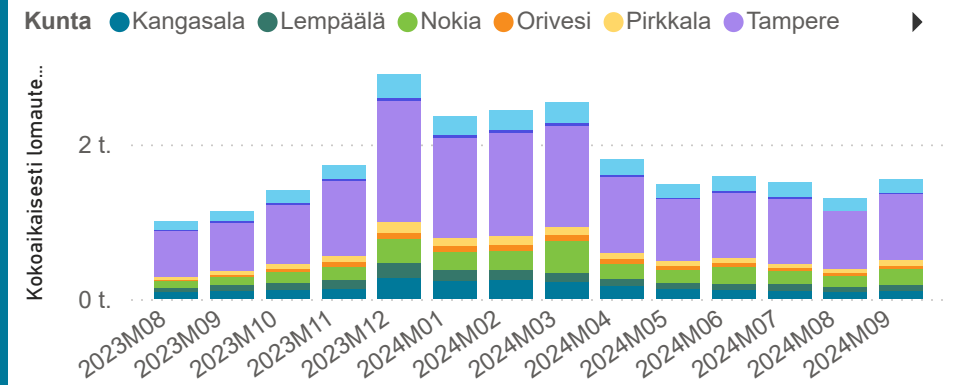

Kokoaikaisesti lomautetut laskentapäivänä (lkm.)