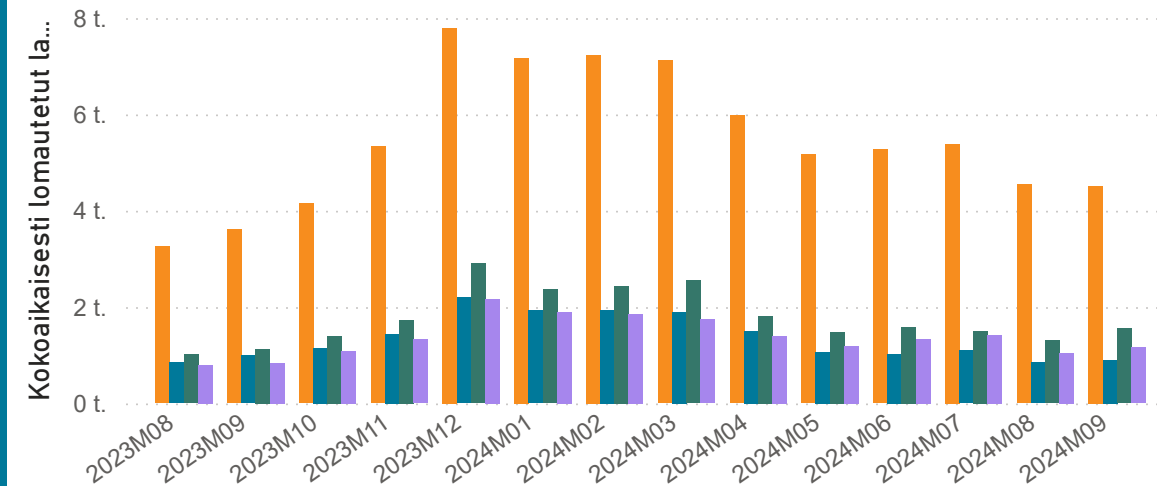

# Työttömyys neljällä suurella kaupunkiseudulla 2023-2024 (9/2024)

## Työttömien työnhakijoiden %-osuus työvoimasta (%)

Seutu ● Helsingin seutu ● Oulun seutukunta ● Tampereen kaupunkiseutu ● Turun seutu

Seutu	Työttömät työnhakijat	Työttömien osuus (%)	Lomautettuja
Helsingin seutu	90435	11,0	4509
Tampereen kaupunkiseutu	22662	11,0	1552
Turun seutu	18137	10,2	1157
Oulun seutukunta	15260	11,6	899

## Kokoaikaisesti lomautetut laskentapäivänä (lkm.)

Seutu ● Helsingin seutu ● Oulun seutukunta ● Tampereen kaupunkiseutu ● Turun seutu

# Nuorisotyöttömyys neljällä suurella kaupunkiseudulla 2023-2024 (9/2024)