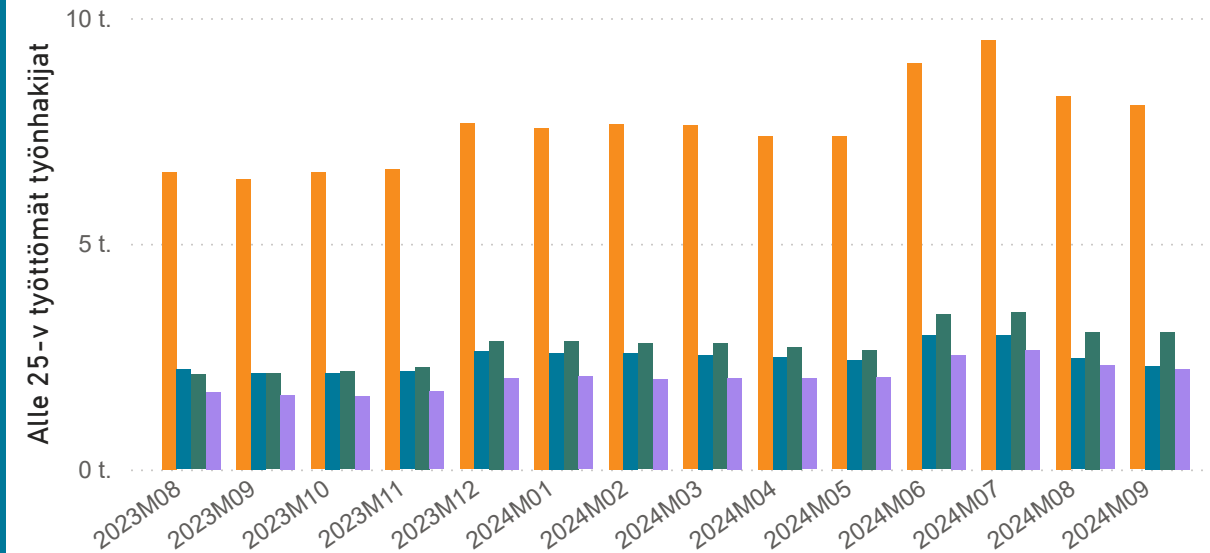

# Nuorisotyöttömyys neljällä suurella kaupunkiseudulla 2023-2024 (9/2024)

## Nuorisotyöttömyys (%) Tampereen kaupunkiseudun kunnissa

Seutu ◆ Helsingin seutu ◆ Oulun seutukunta ◆ Tampereen kaupunkiseutu ◆ Turun seutu

Lähde: Työ- ja elinkeinoministeriö, Työnvälitystilasto

Seutu	Alle 25-v. työttömät työnhakijat (lkm.)	TK:n Työssäkäyntitilaston alle 25-vuotiaiden työvoima (lkm.)	Nuorisotyöttömyys (%)
Helsingin seutu	8062	71548	11,27
Tampereen kaupunkiseutu	3046	21767	13,99
Turun seutu	2227	18642	11,95
Oulun seutukunta	2287	15446	14,81

## Alle 25-v. työttömät työnhakijat kuukausittain

Seutu ■ Helsingin seutu ■ Oulun seutukunta ■ Tampereen kaupunkiseutu ■ Turun seutu

Nuorisotyöttömyys (%) = Alle 25-vuotiaiden työttömien työnhakijoiden osuus alle 25-vuotiaiden työvoimasta.