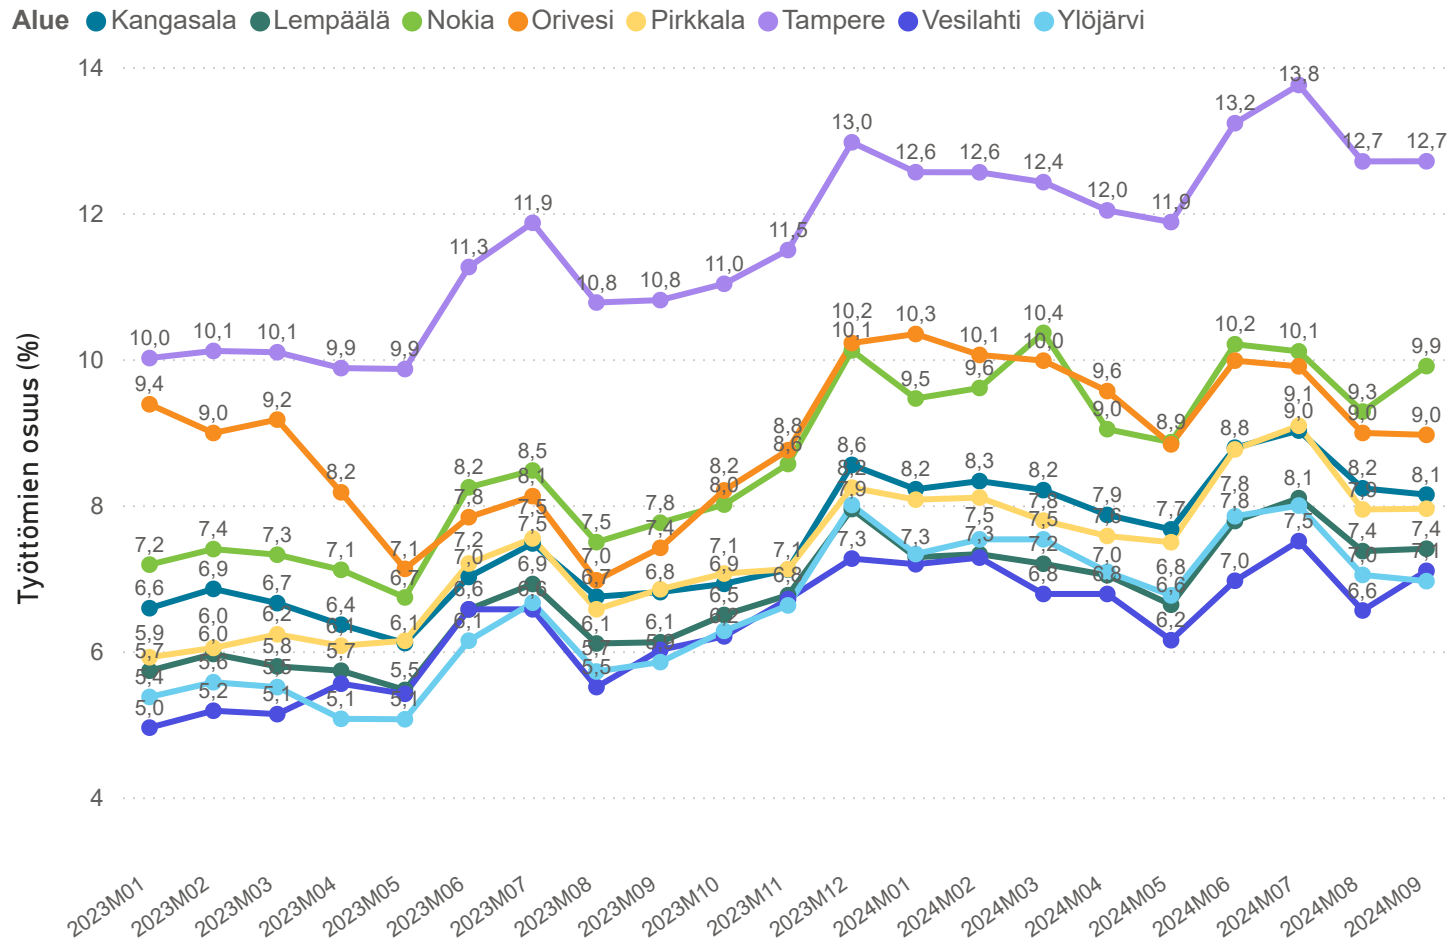

Työttömyys Tampereen kaupunkiseudulla 2023-2024 (9/2024)

Työttömien työnhakijoiden %-osuus työvoimasta (%)