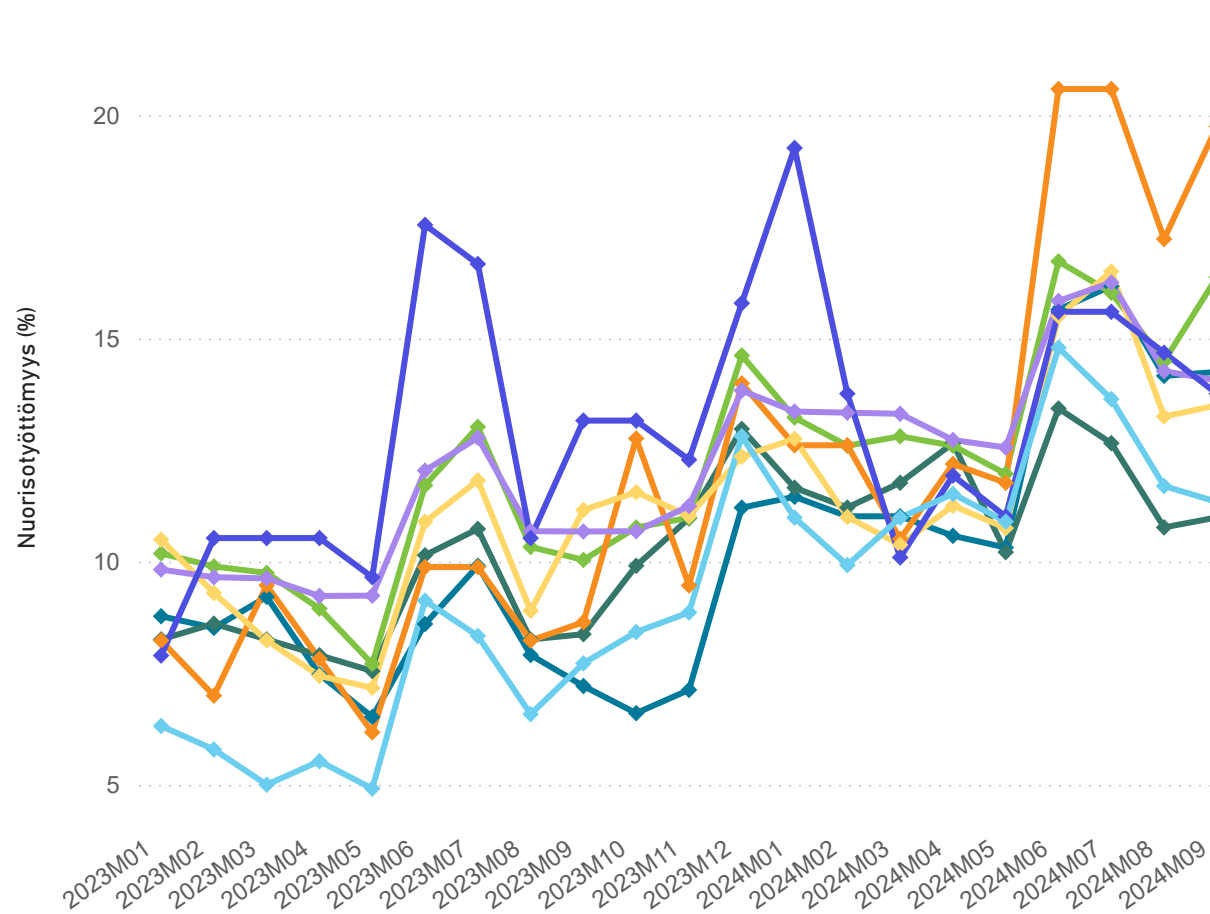

Nuorisotyöttömyys Tampereen kaupunkiseudulla 2023-2024 (9/2024)

Nuorisotyöttömyys (%) Tampereen kaupunkiseudun kunnissa

Kunta ◆ Kangasala ◆ Lempäälä ◆ Nokia ◆ Orivesi ◆ Pirkkala ◆ Tampere ◆ Vesilahti ◆ Ylöjärvi

Lähde: Työ- ja elinkeinoministeriö, Työnvälitystilasto

Kunta	Alle 25-v. työttömät työnhakijat (lkm.)	TK:n Työssäkäyntitilaston alle 25-vuotiaiden työvoima (lkm.)	Nuorisotyöttömyys (%)
Kangasala	163	1144	14,25
Lempäälä	99	901	10,99
Nokia	234	1429	16,38
Orivesi	47	238	19,75
Pirkkala	108	800	13,50
Tampere	2252	16017	14,06
Vesilahti	15	109	13,76
Ylöjärvi	128	1129	11,34
Yhteensä	3046	21767	13,99