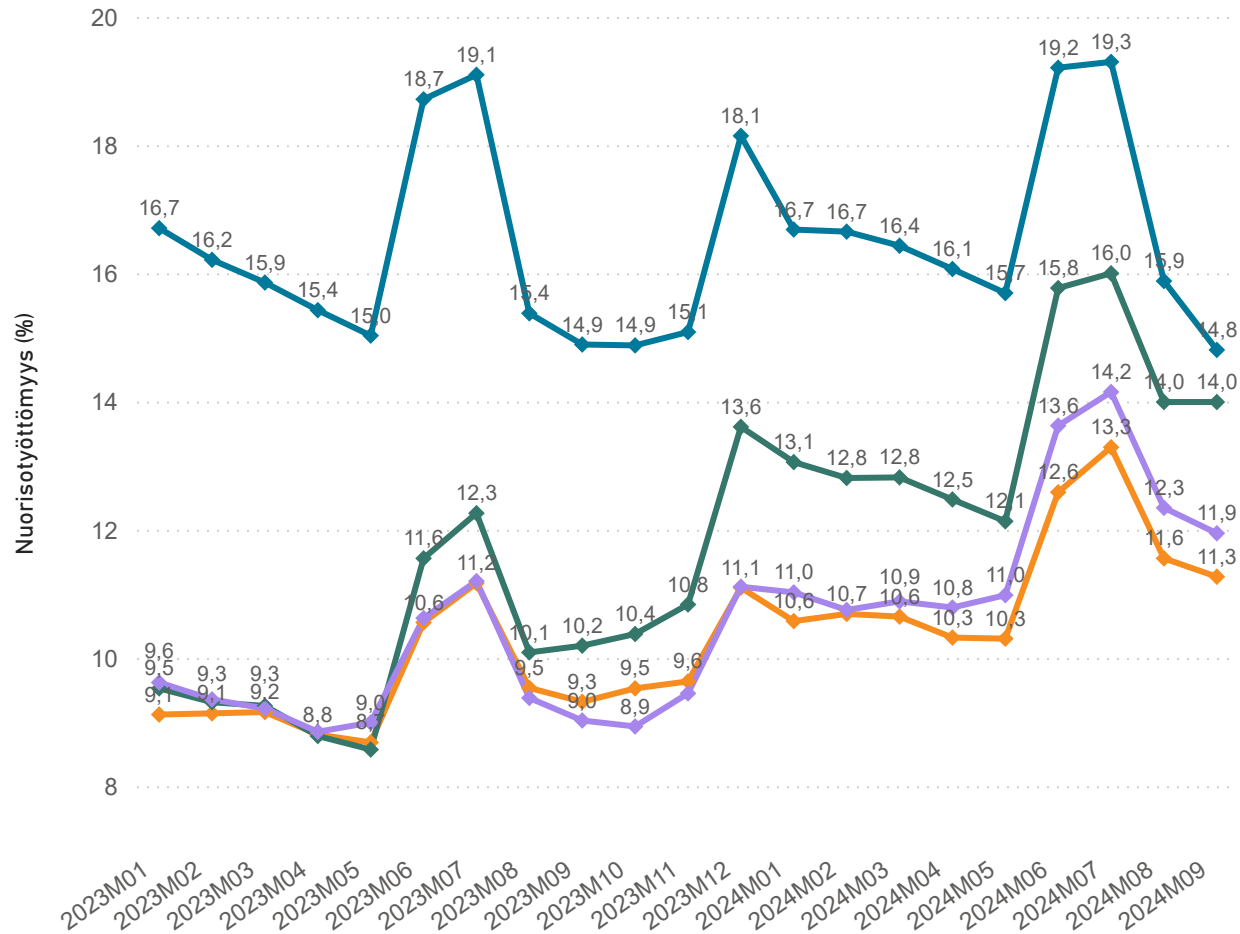

Nuorisotyöttömyys neljällä suurella kaupunkiseudulla 2023-2024 (9/2024)

Nuorisotyöttömyys (%) Tampereen kaupunkiseudun kunnissa

Seutu ◆ Helsingin seutu ◆ Oulun seutukunta ◆ Tampereen kaupunkiseutu ◆ Turun seutu