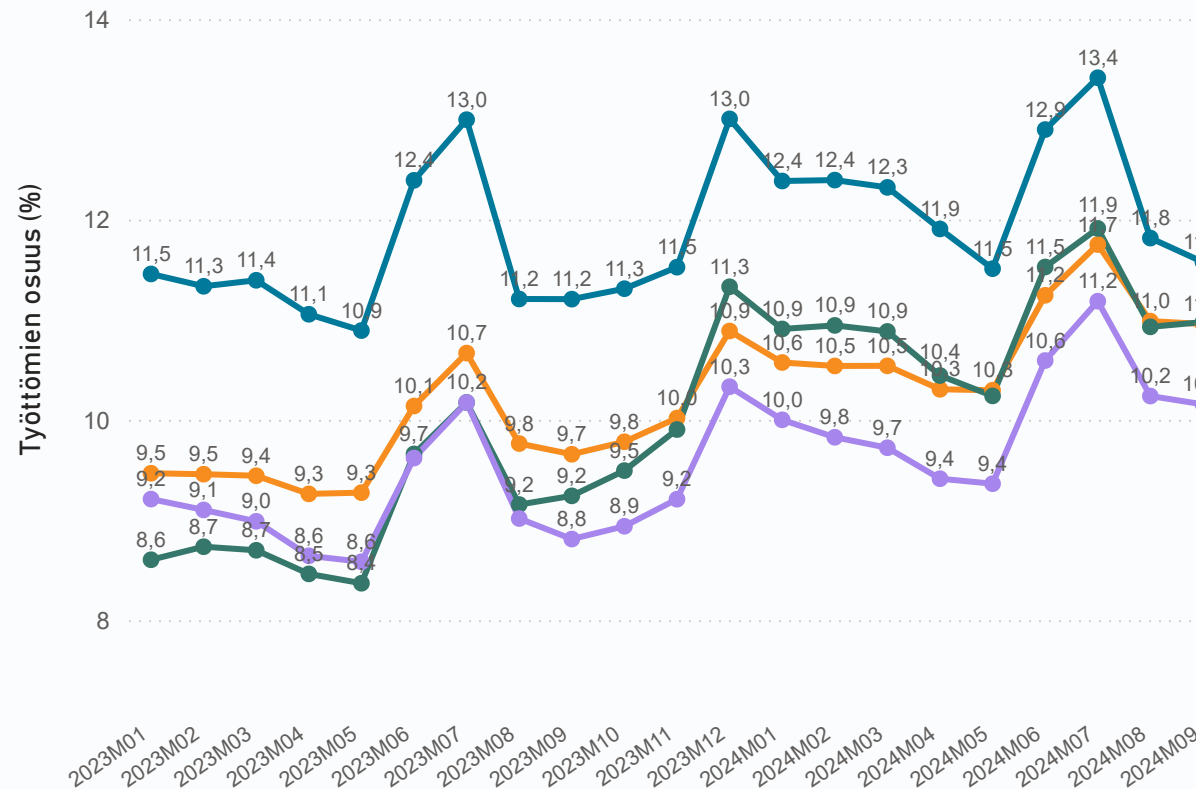

Työttömyys neljällä suurella kaupunkiseudulla 2023-2024 (9/2024)

Työttömien työnhakijoiden %-osuus työvoimasta (%)

Seutu ● Helsingin seutu ● Oulun seutukunta ● Tampereen kaupunkiseutu ● Turun seutu