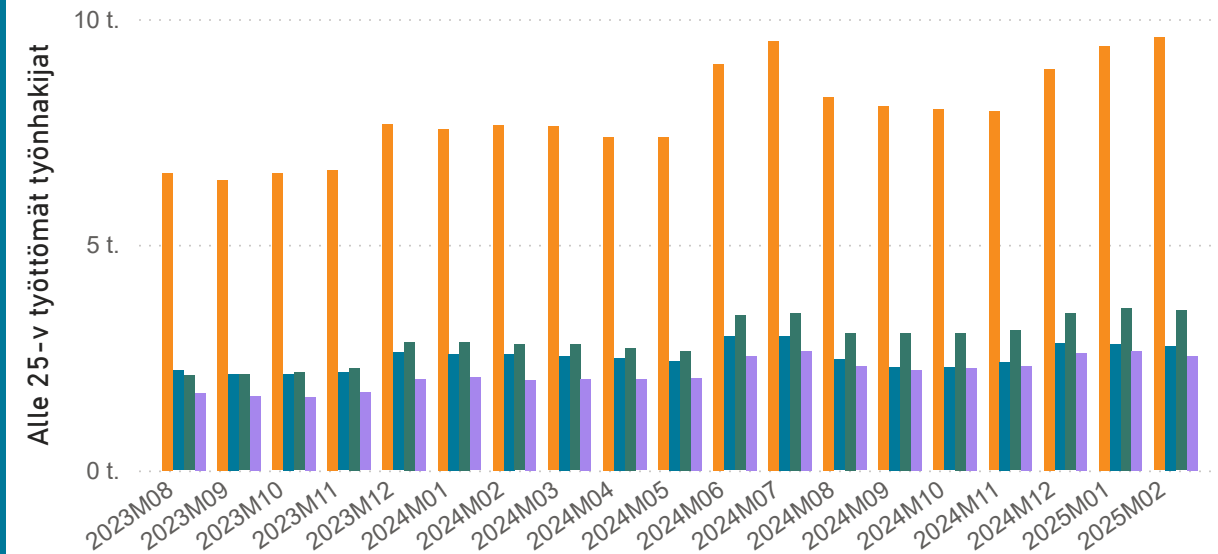

Työttömien työnhakijoiden %-osuus työvoimasta (%)

Seutu ● Helsingin seutu ● Oulun seutukunta ● Tampereen kaupunkiseutu ● Turun seutu

Seutu	Työttömät työnhakijat	Työttömien osuus (%)	Lomautettuja
Helsingin seutu	102062	12,1	6824
Tampereen kaupunkiseutu	25509	12,0	1950
Turun seutu	20956	11,5	1625
Oulun seutukunta	17724	13,3	1784

Kokoaikaisesti lomautetut laskentapäivänä (lkm.)

Seutu ● Helsingin seutu ● Oulun seutukunta ● Tampereen kaupunkiseutu ● Turun seutu

Nuorisotyöttömyys neljällä suurella kaupunkiseudulla 2023-2025 (2/2025)

Nuorisotyöttömyys (%) Tampereen kaupunkiseudun kunnissa

Seutu ◆ Helsingin seutu ◆ Oulun seutukunta ◆ Tampereen kaupunkiseutu ◆ Turun seutu

Lähde: Työ- ja elinkeinoministeriö, Työnvälitystilasto

Seutu	Alle 25-v. työttömät työnhakijat (lkm.)	TK:n Työssäkäyntitilaston alle 25-vuotiaiden työvoima (lkm.)	Nuorisotyöttömyys (%)
Helsingin seutu	9587	72208	13,28
Tampereen kaupunkiseutu	3541	22633	15,65
Turun seutu	2537	19246	13,18
Oulun seutukunta	2756	15715	17,54

Alle 25-v. työttömät työnhakijat kuukausittain

Seutu ● Helsingin seutu ● Oulun seutukunta ● Tampereen kaupunkiseutu ● Turun seutu

Nuorisotyöttömyys (%) = Alle 25-vuotiaiden työttömien työnhakijoiden osuus alle 25-vuotiaiden työvoimasta.