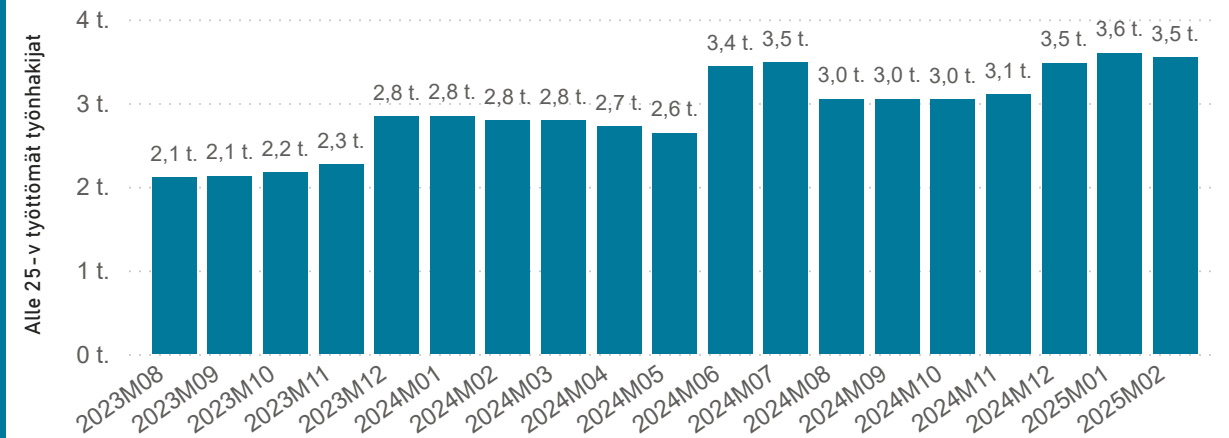

Nuorisotyöttömyys (%) Tampereen kaupunkiseudun kunnissa

Kunta ◆ Kangasala ◆ Lempäälä ◆ Nokia ◆ Orivesi ◆ Pirkkala ◆ Tampere ◆ Vesilahti ◆ Ylöjärvi

Lähde: Työ- ja elinkeinoministeriö, Työnvälitystilasto

Kunta	Alle 25-v. työttömät työnhakijat (lkm.)	TK:n Työssäkäyntitilaston alle 25-vuotiaiden työvoima (lkm.)	Nuorisotyöttömyys (%)
Kangasala	179	1224	14,62
Lempäälä	123	932	13,20
Nokia	279	1436	19,43
Orivesi	47	249	18,88
Pirkkala	137	820	16,71
Tampere	2589	16736	15,47
Vesilahti	21	123	17,07
Ylöjärvi	166	1113	14,91
Yhteensä	3541	22633	15,65

Alle 25-v. työttömät työnhakijat kuukausittain

Nuorisotyöttömyys (%) = Alle 25-vuotiaiden työttömien työnhakijoiden osuus alle 25-vuotiaiden työvoimasta.

Työttömyys neljällä suurella kaupunkiseudulla 2023-2025 (2/2025)