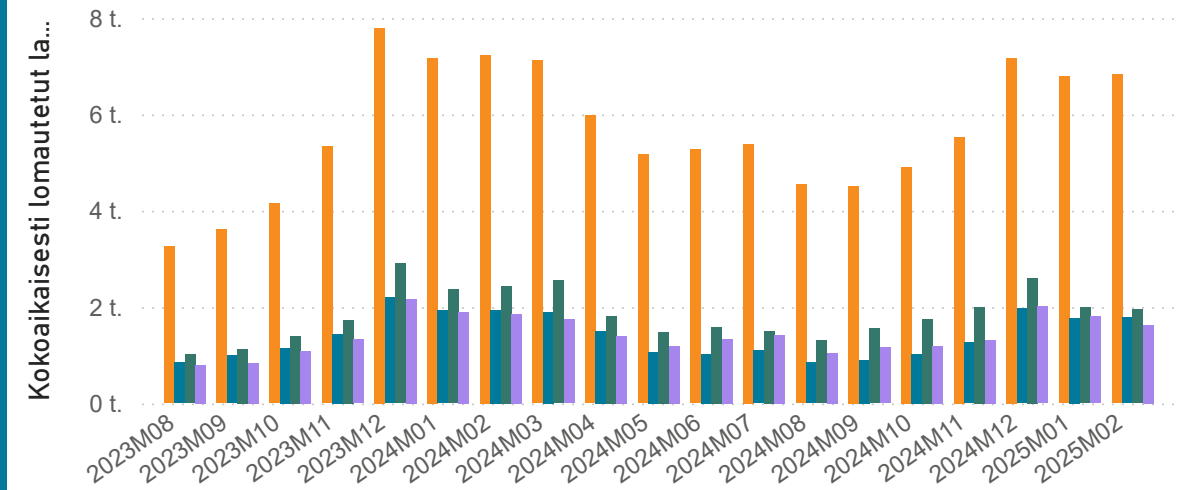

Alle 25-v. työttömät työnhakijat kuukausittain

Nuorisotyöttömyys (%) = Alle 25-vuotiaiden työttömien työnhakijoiden osuus alle 25-vuotiaiden työvoimasta.

Työttömyys neljällä suurella kaupunkiseudulla 2023-2025 (2/2025)

Työttömien työnhakijoiden %-osuus työvoimasta (%)

Seutu ● Helsingin seutu ● Oulun seutukunta ● Tampereen kaupunkiseutu ● Turun seutu

Seutu	Työttömät työnhakijat	Työttömien osuus (%)	Lomautettuja
Helsingin seutu	102062	12,1	6824
Tampereen kaupunkiseutu	25509	12,0	1950
Turun seutu	20956	11,5	1625
Oulun seutukunta	17724	13,3	1784

Kokoaikaisesti lomautetut laskentapäivänä (lkm.)

Seutu ● Helsingin seutu ● Oulun seutukunta ● Tampereen kaupunkiseutu ● Turun seutu

Nuorisotyöttömyys neljällä suurella kaupunkiseudulla 2023-2025 (2/2025)