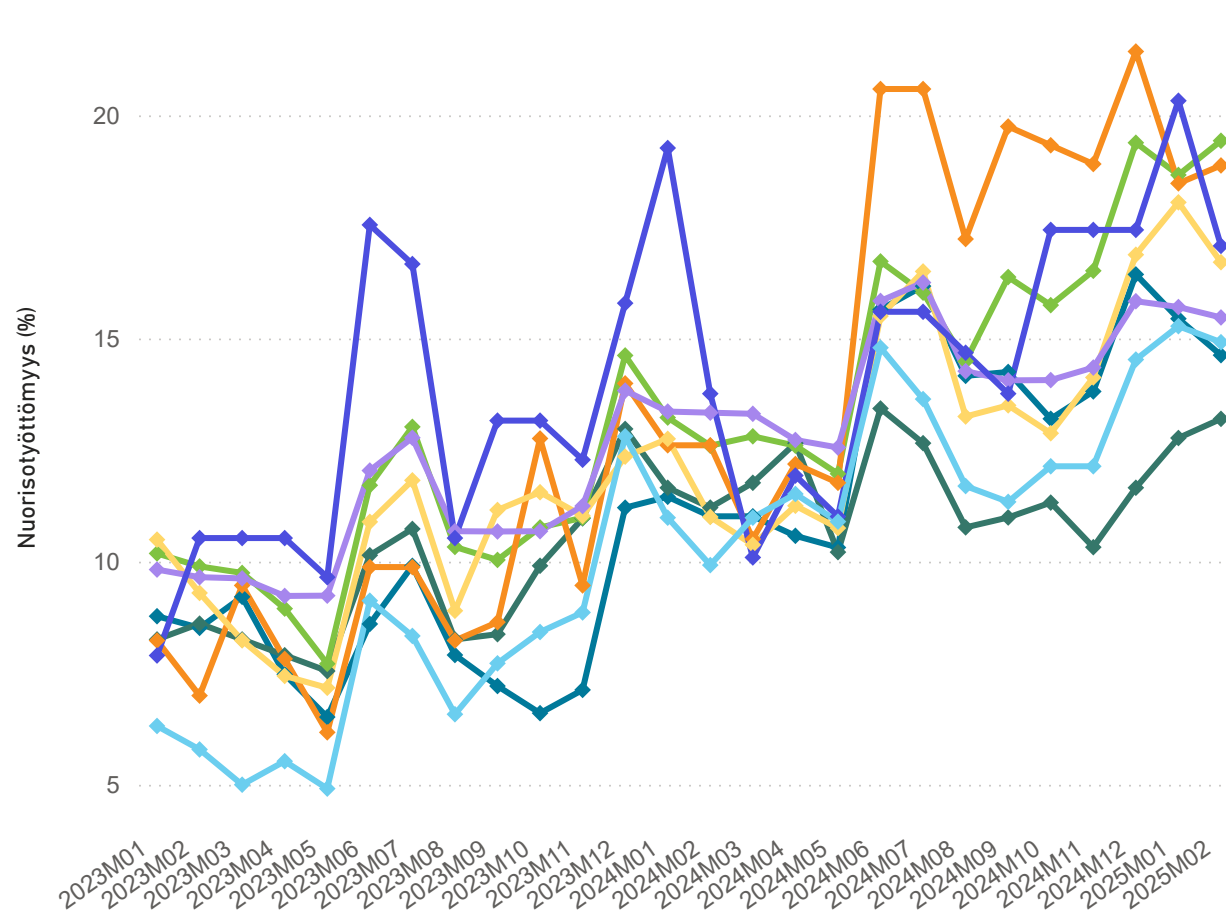

Tampereen
KAUPUNKISEUTU

Tampereen kaupunkiseudun Työllisyyskatsaus helmikuu 2025

Työllisyystiedot 2/2025

Jussi Välimäki, TKS
jussi.valimaki@tamperenseutu.fi
26.3.2025

Nuorisotyöttömyys Tampereen kaupunkiseudulla 2023-2025 (2/2025)

Nuorisotyöttömyys (%) Tampereen kaupunkiseudun kunnissa

Kunta ◆ Kangasala ◆ Lempäälä ◆ Nokia ◆ Orivesi ◆ Pirkkala ◆ Tampere ◆ Vesilahti ◆ Ylöjärvi

Lähde: Työ- ja elinkeinoministeriö, Työnvälitystilasto

Kunta	Alle 25-v. työttömät työnhakijat (lkm.)	TK:n Työssäkäyntitilaston alle 25-vuotiaiden työvoima (lkm.)	Nuorisotyöttömyys (%)
Kangasala	179	1224	14,62
Lempäälä	123	932	13,20
Nokia	279	1436	19,43
Orivesi	47	249	18,88
Pirkkala	137	820	16,71
Tampere	2589	16736	15,47
Vesilahti	21	123	17,07
Ylöjärvi	166	1113	14,91
Yhteensä	3541	22633	15,65

Alle 25-v. työttömät työnhakijat kuukausittain

Nuorisotyöttömyys (%) = Alle 25-vuotiaiden työttömien työnhakijoiden osuus alle 25-vuotiaiden työvoimasta.

Työttömyys neljällä suurella kaupunkiseudulla 2023-2025 (2/2025)

Työttömien työnhakijoiden %-osuus työvoimasta (%)

Seutu ● Helsingin seutu ● Oulun seutukunta ● Tampereen kaupunkiseutu ● Turun seutu

Seutu	Työttömät työnhakijat	Työttömien osuus (%)	Lomautettuja
Helsingin seutu	102062	12,1	6824
Tampereen kaupunkiseutu	25509	12,0	1950
Turun seutu	20956	11,5	1625
Oulun seutukunta	17724	13,3	1784