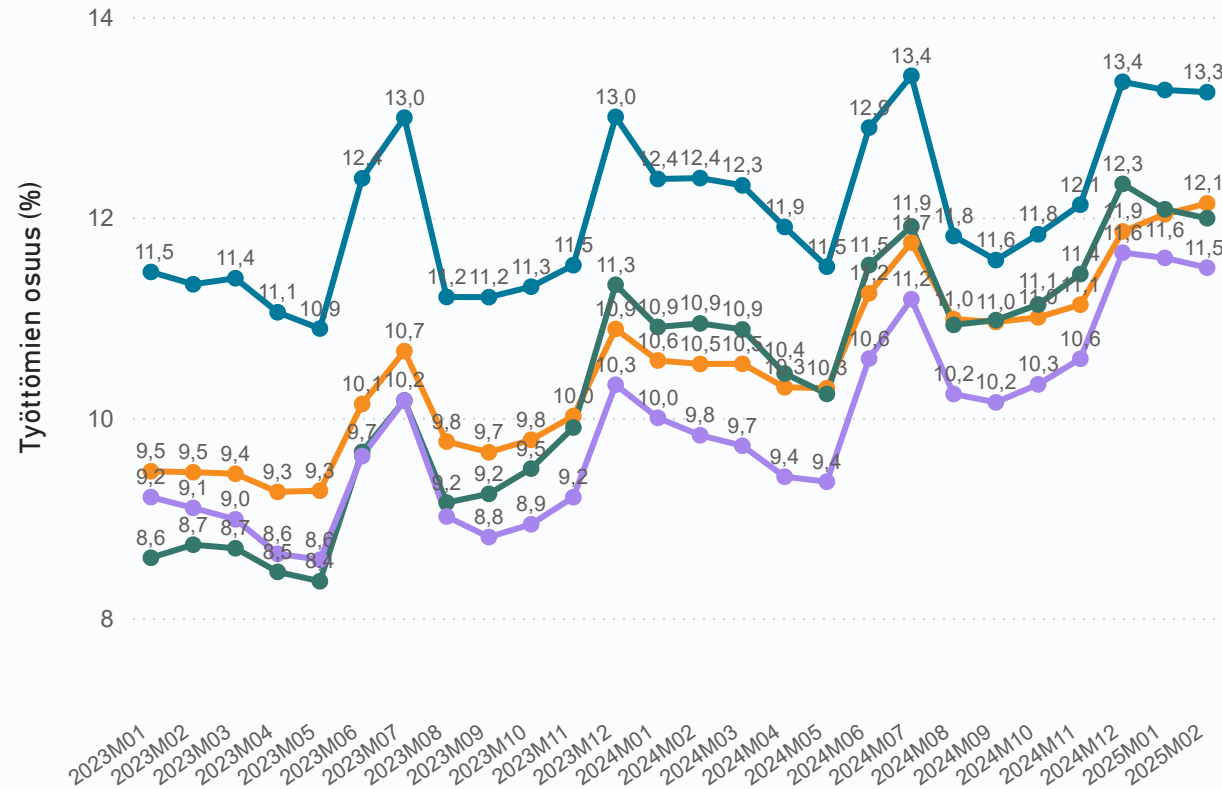

Nuorisotyöttömyys (%) Tampereen kaupunkiseudun kunnissa

Kunta ◆ Kangasala ◆ Lempäälä ◆ Nokia ◆ Orivesi ◆ Pirkkala ◆ Tampere ◆ Vesilahti ◆ Ylöjärvi

Lähde: Työ- ja elinkeinoministeriö, Työnvälitystilasto

Kunta	Alle 25-v. työttömät työnhakijat (lkm.)	TK:n Työssäkäyntitilaston alle 25-vuotiaiden työvoima (lkm.)	Nuorisotyöttömyys (%)
Kangasala	179	1224	14,62
Lempäälä	123	932	13,20
Nokia	279	1436	19,43
Orivesi	47	249	18,88
Pirkkala	137	820	16,71
Tampere	2589	16736	15,47
Vesilahti	21	123	17,07
Ylöjärvi	166	1113	14,91
Yhteensä	3541	22633	15,65

Alle 25-v. työttömät työnhakijat kuukausittain

Nuorisotyöttömyys (%) = Alle 25-vuotiaiden työttömien työnhakijoiden osuus alle 25-vuotiaiden työvoimasta.

Työttömyys neljällä suurella kaupunkiseudulla 2023-2025 (2/2025)

Työttömien työnhakijoiden %-osuus työvoimasta (%)

Seutu ● Helsingin seutu ● Oulun seutukunta ● Tampereen kaupunkiseutu ● Turun seutu

Seutu	Työttömät työnhakijat	Työttömien osuus (%)	Lomautettuja
Helsingin seutu	102062	12,1	6824
Tampereen kaupunkiseutu	25509	12,0	1950
Turun seutu	20956	11,5	1625
Oulun seutukunta	17724	13,3	1784