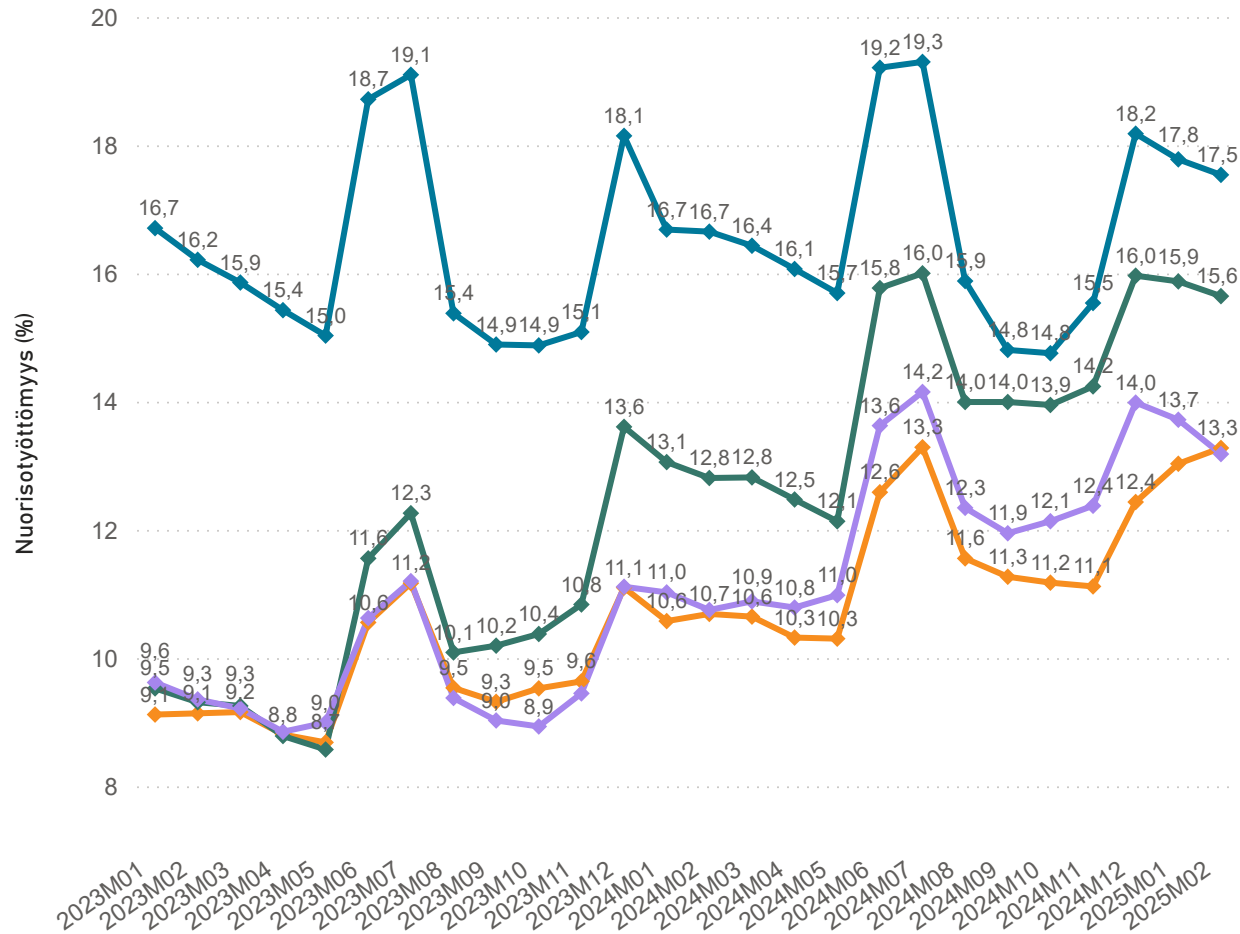

Alle 25-v. työttömät työnhakijat kuukausittain

Nuorisotyöttömyys (%) = Alle 25-vuotiaiden työttömien työnhakijoiden osuus alle 25-vuotiaiden työvoimasta.

Työttömyys neljällä suurella kaupunkiseudulla 2023-2025 (2/2025)

Työttömien työnhakijoiden %-osuus työvoimasta (%)

Seutu ● Helsingin seutu ● Oulun seutukunta ● Tampereen kaupunkiseutu ● Turun seutu

Seutu	Työttömät työnhakijat	Työttömien osuus (%)	Lomautettuja
Helsingin seutu	102062	12,1	6824
Tampereen kaupunkiseutu	25509	12,0	1950
Turun seutu	20956	11,5	1625
Oulun seutukunta	17724	13,3	1784

Kokoaikaisesti lomautetut laskentapäivänä (lkm.)

Seutu ● Helsingin seutu ● Oulun seutukunta ● Tampereen kaupunkiseutu ● Turun seutu

Nuorisotyöttömyys neljällä suurella kaupunkiseudulla 2023-2025 (2/2025)

Nuorisotyöttömyys (%) Tampereen kaupunkiseudun kunnissa

Seutu ◆ Helsingin seutu ◆ Oulun seutukunta ◆ Tampereen kaupunkiseutu ◆ Turun seutu

Lähde: Työ- ja elinkeinoministeriö, Työnvälitystilasto

Seutu	Alle 25-v. työttömät työnhakijat (lkm.)	TK:n Työssäkäyntitilaston alle 25-vuotiaiden työvoima (lkm.)	Nuorisotyöttömyys (%)
Helsingin seutu	9587	72208	13,28
Tampereen kaupunkiseutu	3541	22633	15,65
Turun seutu	2537	19246	13,18
Oulun seutukunta	2756	15715	17,54