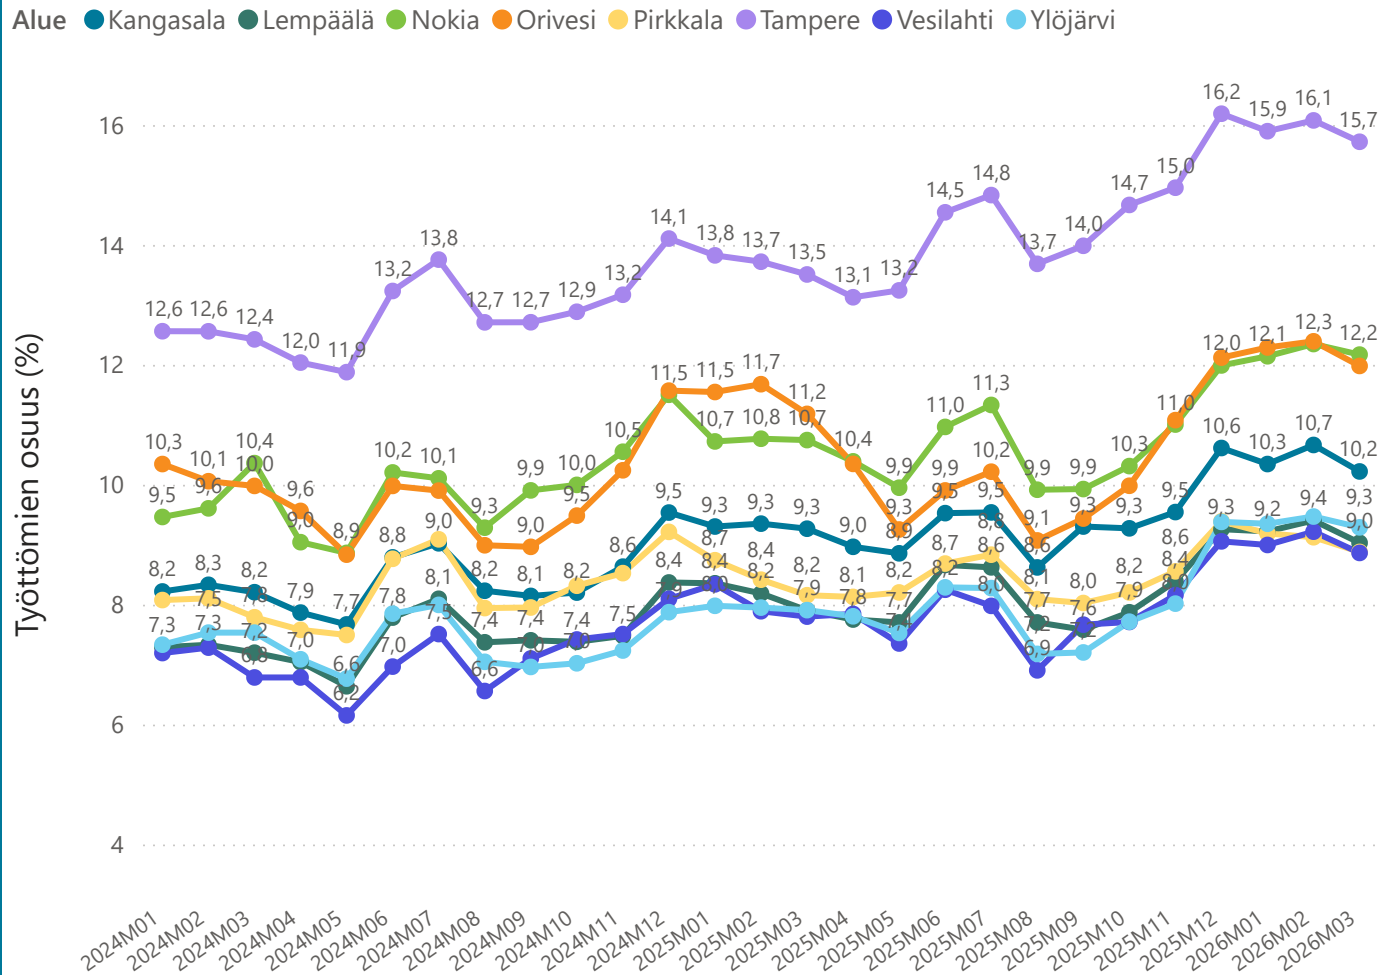

Työttömien työnhakijoiden %-osuus työvoimasta (%)

Kunta	Työttömät työnhakijat	Työttömien osuus (%)	Lomautettu
Kangasala	1735	10,2	131
Lempäälä	1137	9,0	78
Nokia	2208	12,2	143
Orivesi	467	12,0	55
Pirkkala	978	8,9	78
Tampere	21311	15,7	865
Vesilahti	200	8,9	19
Ylöjärvi	1543	9,3	137
Yhteensä	29579	13,6	1506

Kokoaikaisesti lomautetut laskentapäivänä (lkm.)