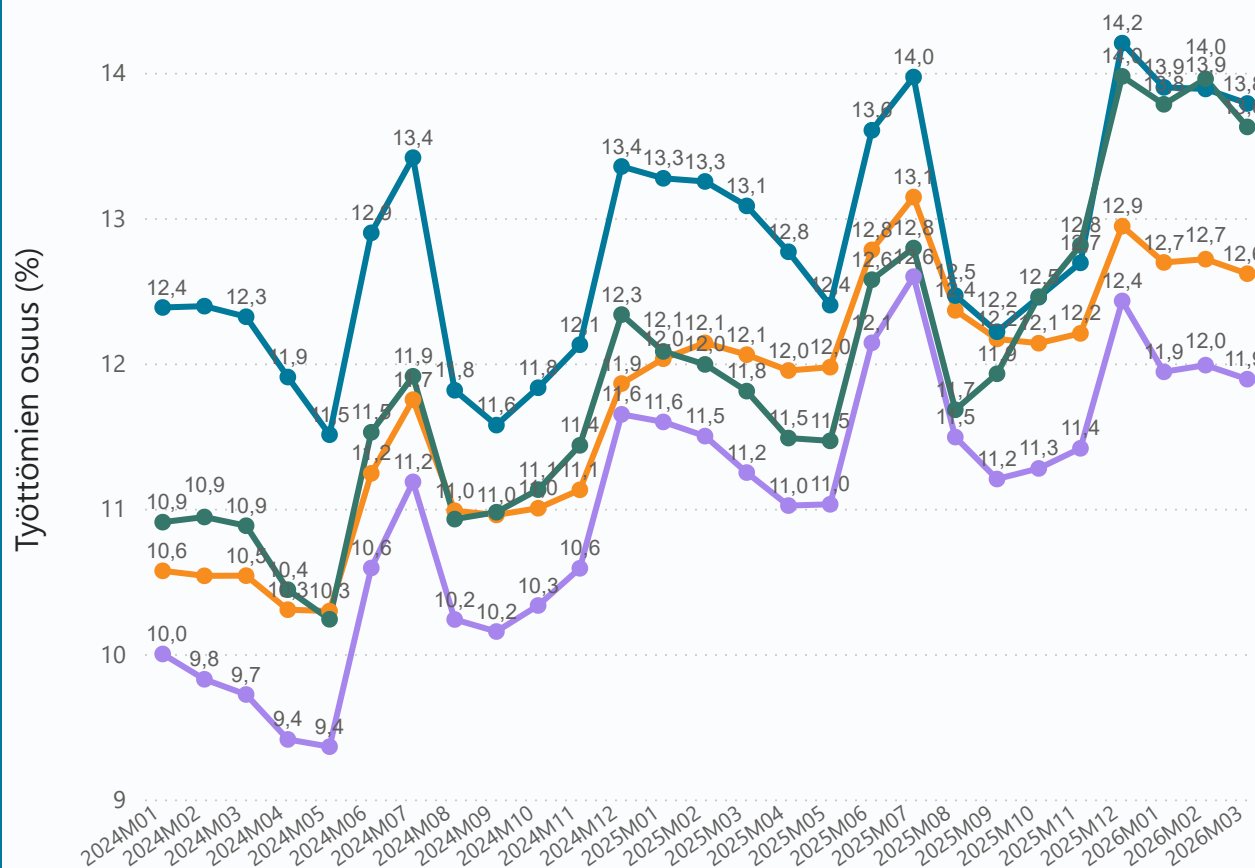

Työttömyys neljällä suurella kaupunkiseudulla 2024-2026 (3/2026)

Työttömien työnhakijoiden %-osuus työvoimasta (%)

Seutu ● Helsingin seutu ● Oulun seutukunta ● Tampereen kaupunkiseutu ● Turun seutu