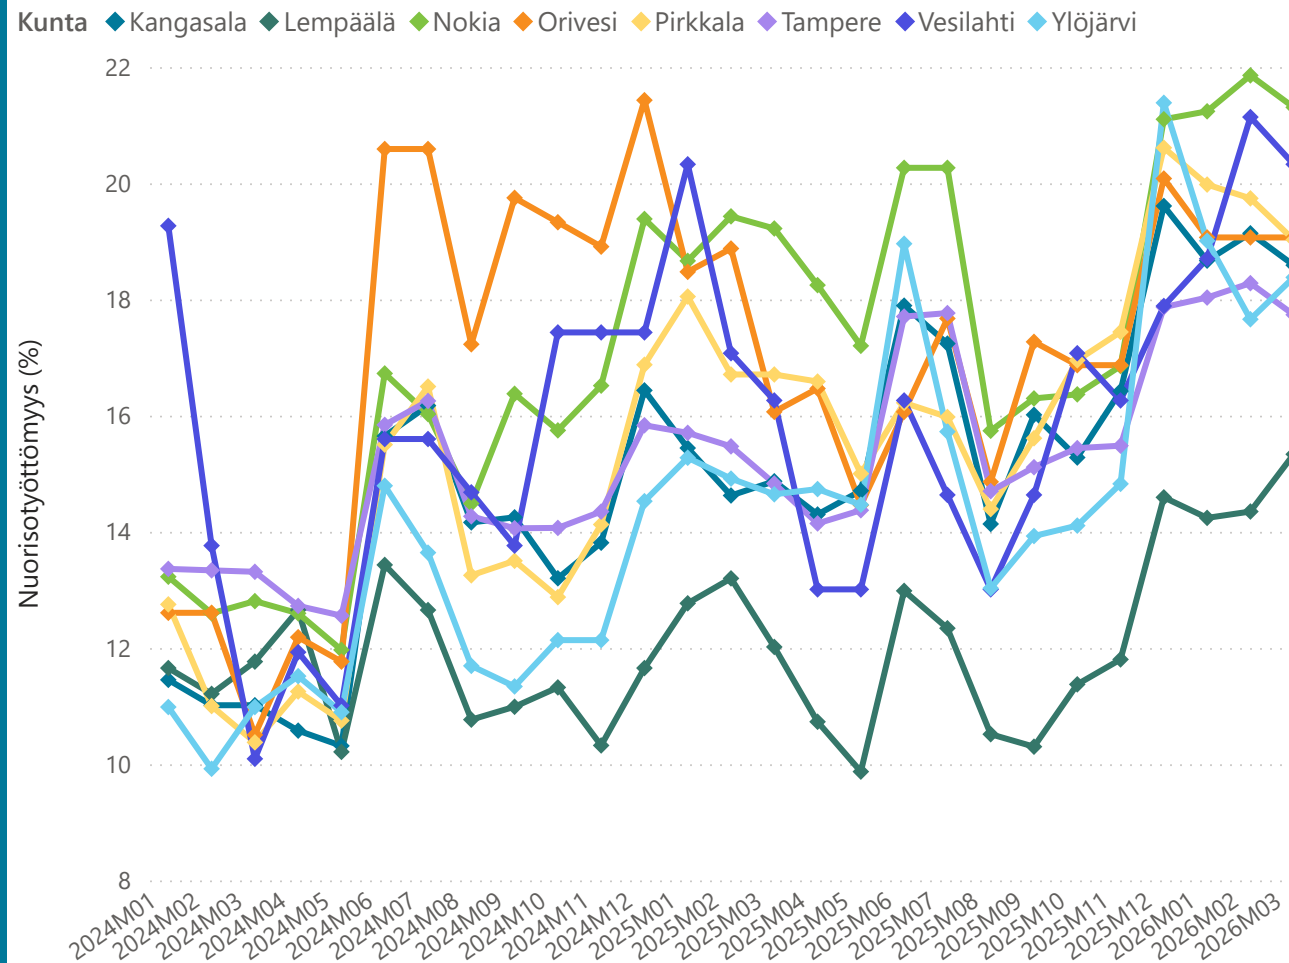

Nuorisotyöttömyys Tampereen kaupunkiseudulla 2024-2026

(3/2026)

Tampereen
KAUPUNKISEUTU

Nuorisotyöttömyys (%) Tampereen kaupunkiseudun kunnissa

Kunta	Alle 25-v. työttömät työnhakijat (lkm.)	TK:n Työssäkäyntitilaston alle 25-vuotiaiden työvoima (lkm.)	Nuorisotyöttömyys (%)
Kangasala	237	1275	18,6
Lempäälä	140	913	15,3
Nokia	310	1455	21,3
Orivesi	49	257	19,1
Pirkkala	160	841	19,0
Tampere	2939	16571	17,7
Vesilahti	25	123	20,3
Ylöjärvi	204	1110	18,4
Yhteensä	4064	22545	18,0