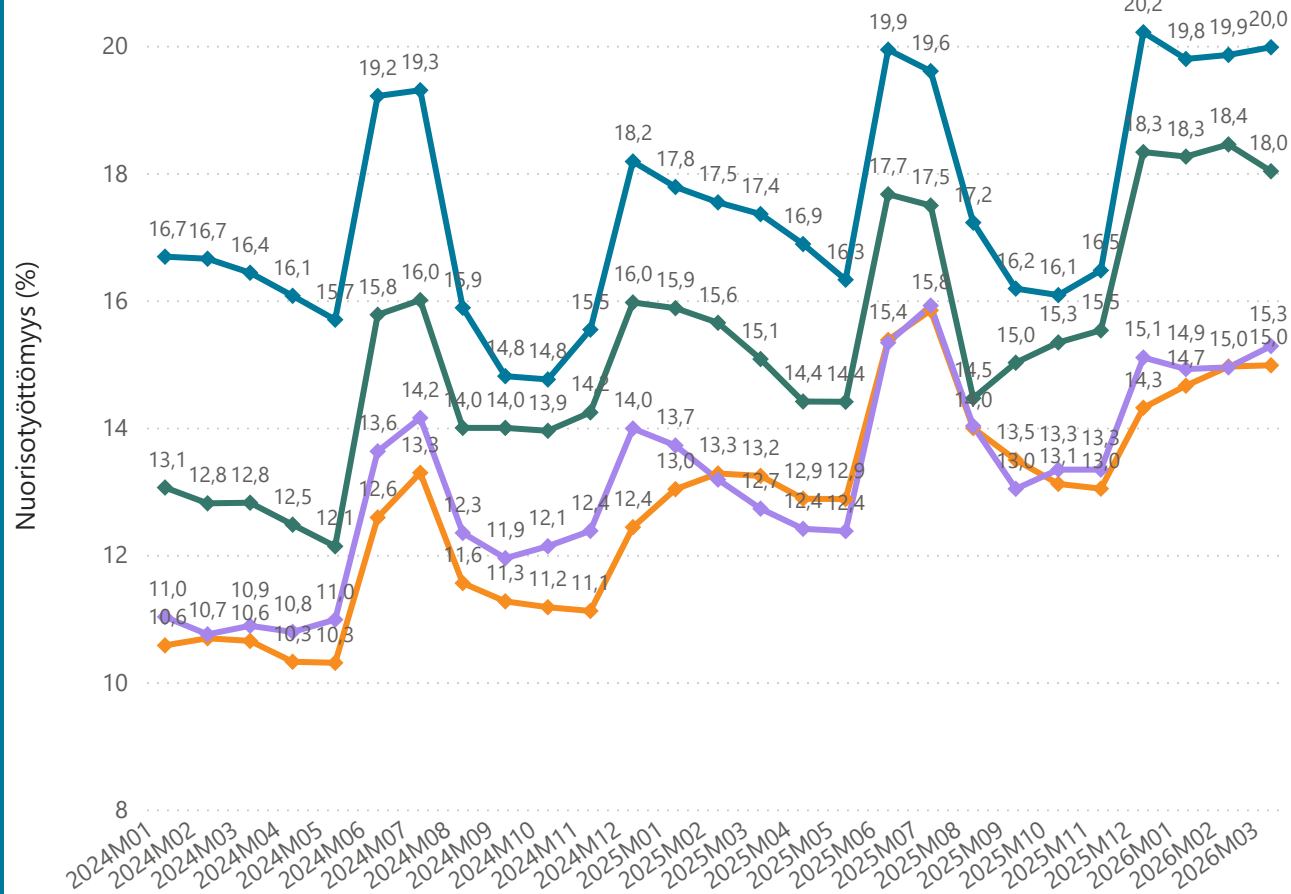

Nuorisotyöttömyys neljällä suurella kaupunkiseudulla 2024-2026 (3/2026)

Nuorisotyöttömyys (%) Tampereen kaupunkiseudun kunnissa

Seutu ◆ Helsingin seutu ◆ Oulun seutukunta ◆ Tampereen kaupunkiseutu ◆ Turun seutu

Lähde: KEHA-keskus, Työnvälitystilasto

Seutu	Alle 25-v. työttömät työnhakijat (lkm.)	TK:n Työssäkäyntitilaston alle 25-vuotiaiden työvoima (lkm.)	Nuorisotyöttömyys (%)
Helsingin seutu	10655	71142	15,0
Tampereen kaupunkiseutu	4064	22545	18,0
Turun seutu	2875	18816	15,3
Oulun seutukunta	3149	15765	20,0

Alle 25-v. työttömät työnhakijat kuukausittain

Seutu ● Helsingin seutu ● Oulun seutukunta ● Tampereen kaupunkiseutu ● Turun seutu