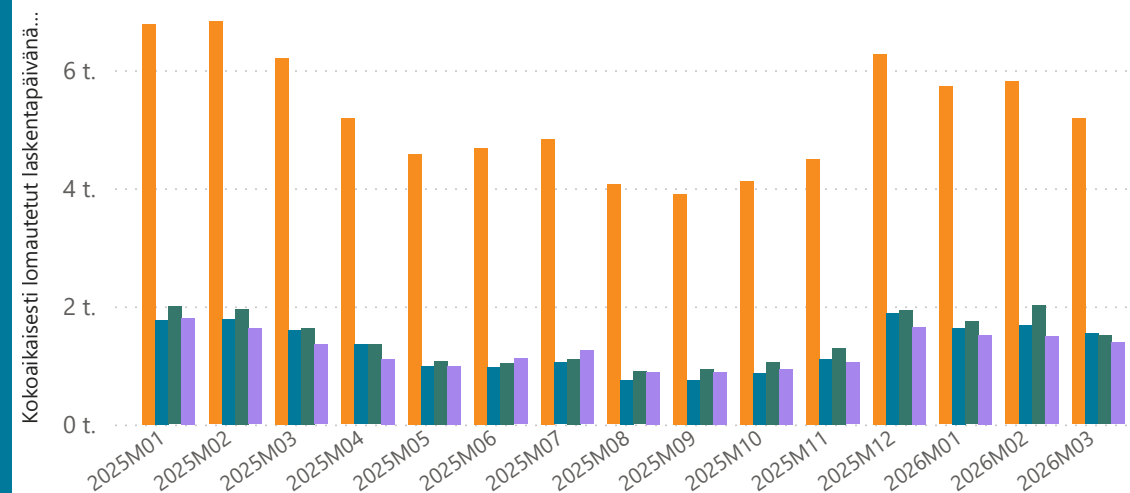

# Työttömyys neljällä suurella kaupunkiseudulla 2024-2026 (3/2026)

## Työttömien työnhakijoiden %-osuus työvoimasta (%)

Seutu ● Helsingin seutu ● Oulun seutukunta ● Tampereen kaupunkiseutu ● Turun seutu

Seutu	Työttömät työnhakijat	Työttömien osuus (%)	Lomautettuja
Helsingin seutu	107722	12,6	5182
Tampereen kaupunkiseutu	29579	13,6	1506
Turun seutu	22079	11,9	1385
Oulun seutukunta	18735	13,8	1540

## Kokoaikaisesti lomautetut laskentapäivänä (lkm.)

Seutu ● Helsingin seutu ● Oulun seutukunta ● Tampereen kaupunkiseutu ● Turun seutu