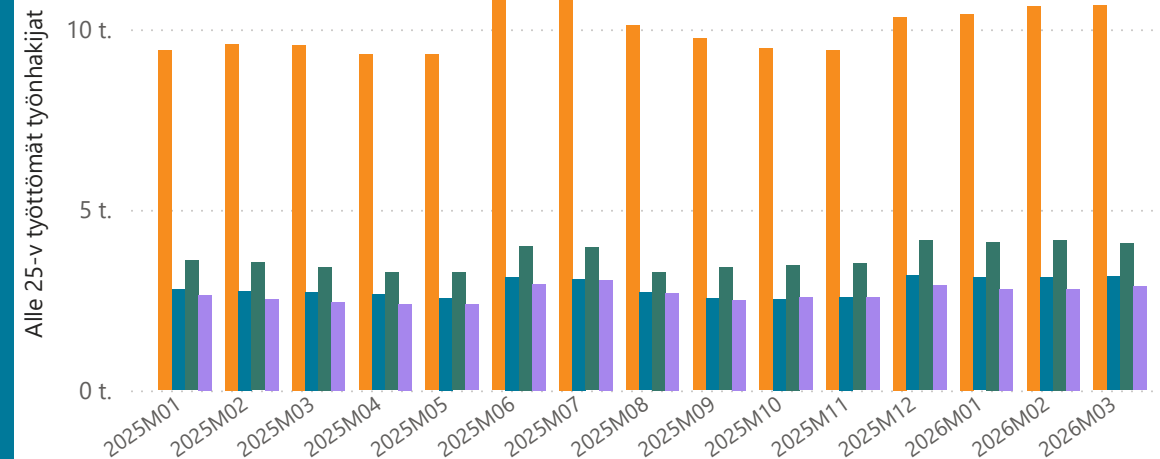

# Nuorisotyöttömyys neljällä suurella kaupunkiseudulla 2024-2026 (3/2026)

## Nuorisotyöttömyys (%) Tampereen kaupunkiseudun kunnissa

Seutu ◆ Helsingin seutu ◆ Oulun seutukunta ◆ Tampereen kaupunkiseutu ◆ Turun seutu

Lähde: KEHA-keskus, Työnvälitystilasto

Seutu	Alle 25-v. työttömät työnhakijat (lkm.)	TK:n Työssäkäyntitilaston alle 25-vuotiaiden työvoima (lkm.)	Nuorisotyöttömyys (%)
Helsingin seutu	10655	71142	15,0
Tampereen kaupunkiseutu	4064	22545	18,0
Turun seutu	2875	18816	15,3
Oulun seutukunta	3149	15765	20,0

## Alle 25-v. työttömät työnhakijat kuukausittain

Seutu ● Helsingin seutu ● Oulun seutukunta ● Tampereen kaupunkiseutu ● Turun seutu

Nuorisotyöttömyys (%) = Alle 25-vuotiaiden työttömien työnhakijoiden osuus alle 25-vuotiaiden työvoimasta.