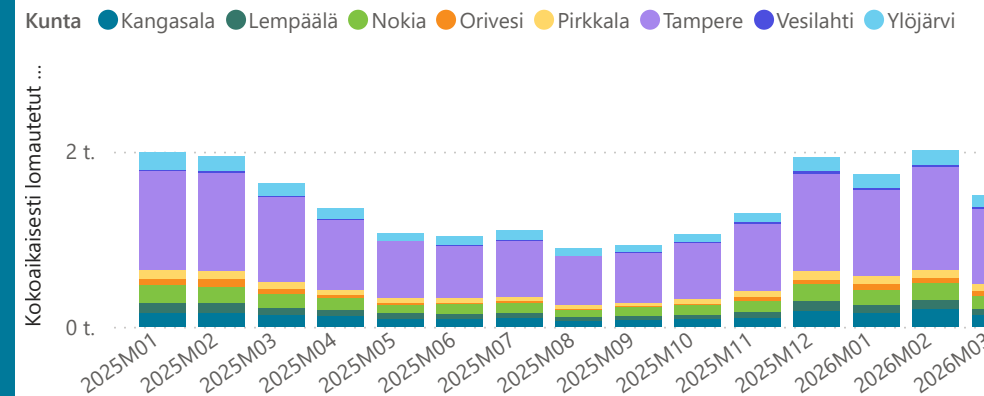

# Tampereen kaupunkiseudun työllisyyskatsaus maaliskuu 2026

Työllisyystiedot 3/2026

Päivitetty: 24.4.2026

Lisätietoja: [info@tampereseutu.fi](mailto:info@tampereseutu.fi)

Kuva: Skyfox Marko Kallio

# Työttömyys Tampereen kaupunkiseudulla 2024-2026 (3/2026)

## Työttömien työnhakijoiden %-osuus työvoimasta (%)

Kunta	Työttömät työnhakijat	Työttömien osuus (%)	Lomautettu
Kangasala	1735	10,2	131
Lempäälä	1137	9,0	78
Nokia	2208	12,2	143
Orivesi	467	12,0	55
Pirkkala	978	8,9	78
Tampere	21311	15,7	865
Vesilahti	200	8,9	19
Ylöjärvi	1543	9,3	137
<b>Yhteensä</b>	<b>29579</b>	<b>13,6</b>	<b>1506</b>

## Kokoaikaisesti lomautetut laskentapäivänä (lkm.)

Lähde: KEHA-keskus, Työnvälitystilasto