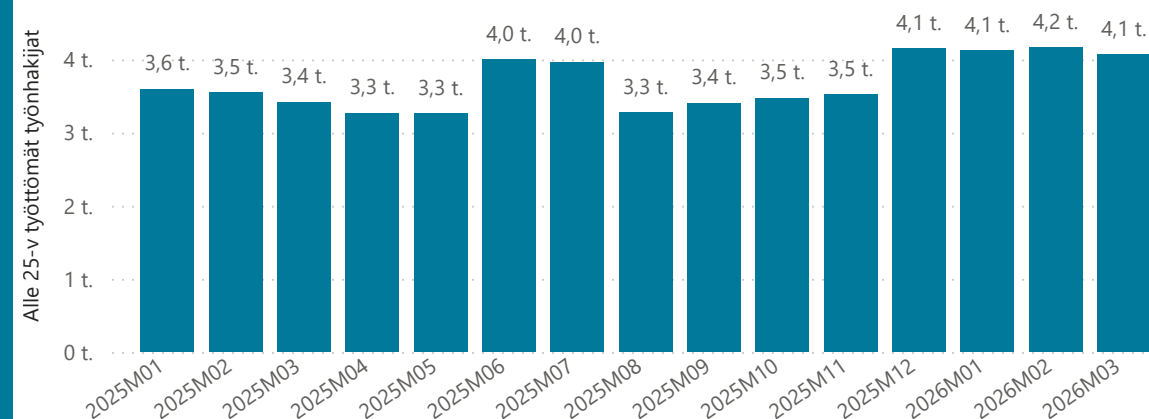

Alle 25-v. työttömät työnhakijat kuukausittain

Lähde: KEHA-keskus, Työnvälitystilasto

Nuorisotyöttömyys (%) = Alle 25-vuotiaiden työttömien työnhakijoiden osuus alle 25-vuotiaiden työvoimasta.